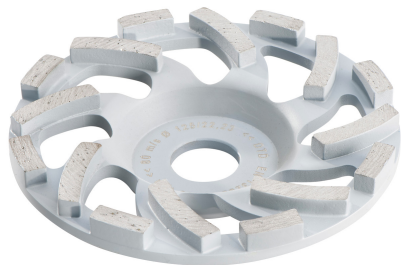

Datum: 18.04.2026

Davčna št.: SI45490635

Telefon: 01 505 75 81

E-mail: prodaja@varesi.si

WWW: www.varesi.si

(slika je simbolična)

BRUSNA GLAVA diamantna 125x22,23mm

Kategorija: [Diamantne brusne plošče](#)

Zaloga: **Preverite dobavljivost!**

Šifra:

[Pošljite povpraševanje](#)

Povpraševanje

x