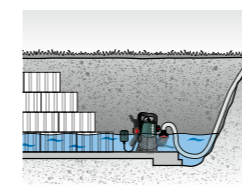

*Priporočljiva maloprodajna cena brez DDV

Kombinirane potopne črpalke

- Primerna za izčrpavanje, prečrpavanje in kroženje čiste ali umazane vode iz rezervoarjev, cistern, bazenov, poplavljenih kleti
- Za uporabo pri grobih delcih do velikosti 35 mm
- Sesanje do nivoja vode 1 mm

Potopne črpalke za umazano vodo

- Vitke in zmogljive: za izčrpavanje, praznjenje in kroženje čiste ali umazane vode iz posod, vodnih bazenov ali poplavljenih kleti.
- Za grobo umazanijo z delci do velikosti 35 mm