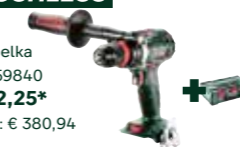

Baterijski vrtnik/ vijaknik BS 18 LTX BL Q I
65 Nm / 130 Nm
0-550 / 0-2.000/min

BRUSHLESS

Št. izdelka: 602359840
€ 312,25*
z DDV: € 380,94