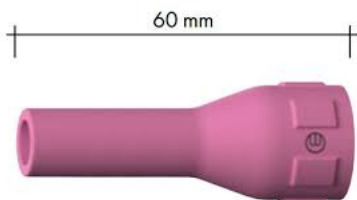

Datum: 05.04.2026

Davčna št.: SI45490635

Telefon: 01 505 75 81

E-mail: prodaja@varesi.si

WWW: www.varesi.si