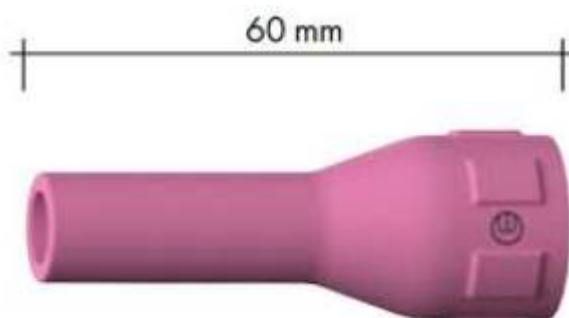

Datum: 05.04.2026

Davčna št.: SI45490635

Telefon: 01 505 75 81

E-mail: prodaja@varesi.si

WWW: www.varesi.si

(slika je simbolična)

ŠOBA KERAMIČNA ABITIG S1 L-60 fi 8,0mm

Kategorija: [Abitig S1](#)

Zaloga: **Ni na zalogi**

Šifra:

[Pošljite povpraševanje](#)

Povpraševanje

x

ŠOBA KERAMIČNA ABITIG S1 L-60 fi 8,0mm

BINZEL

Ime izdelka