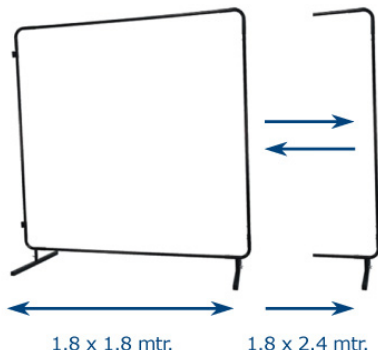

Datum: 05.07.2026

Davčna št.: SI45490635

Telefon: 01 505 75 81

E-mail: prodaja@varesi.si

WWW: www.varesi.si

(slika je simbolična)

STOJALO ZA ZAVESE 1,8x1,8m/2,4m

Kategorija: [Varilske zavese](#)

Zaloga: **Ni na zalogi**

Šifra: **07068**

[Pošljite povpraševanje](#)

Kratek opis

Weldas COMBOframe je zasnovan za edinstven sistem hitre povezave in je torej zelo prilagodljiv, kar se tiče možnosti uporabe. Če okviru dodate tečajni komplet (priložen), ga lahko razširite z enega na več povezanih okvirov. Weldas COMBOframe lahko namestite v velikostih 1,8 x 1,8 m ali 1,8 x 2,4 m. Modul je raztegljiv iz 1,8m na 2,4m. V ceni je vključen okvir ter par tečajev.

Tehnične Specifikacije

Proizvajalec WELDAS

Zaloga Na zalogi

Podatki za nakazilo

Pri plačilu na TRR št.: SI56 0317 1100 0002 407, odprt pri SKB banki, obvezno navedite model 00 in sklic: številka ponudbe. ID za DDV-VAT: SI45490635, matična številka: 5945356, šifra dejavnosti: 51.620, št.vložka 1/28001/00, SRG: 96/02298, pri temeljnem sodišču v Ljubljani z osnovnim kapitalom 18.423,00€