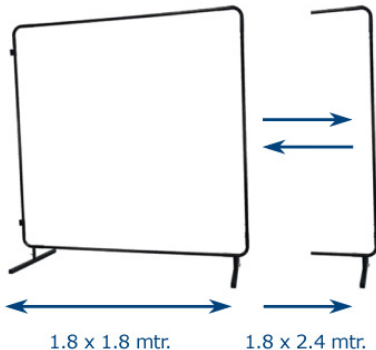

Datum: 21.05.2026

Davčna št.: SI45490635

Telefon: 01 505 75 81

E-mail: prodaja@varesi.si

WWW: www.varesi.si

(slika je simbolična)

STOJALO ZA ZAVESE 1,8x1,8m/2,4m

Kategorija: [Varilske zavese](#)

Zaloga: **Ni na zalogi**

Šifra: **07068**

[Pošljite povpraševanje](#)

Kratek opis

Weldas COMBOframe je zasnovan za edinstven sistem hitre povezave in je torej zelo prilagodljiv, kar se tiče možnosti uporabe. Če okviru dodate tečajni komplet (priložen), ga lahko razširite z enega na več povezanih okvirov. Weldas COMBOframe lahko namestite v velikostih 1,8 x 1,8 m ali 1,8 x 2,4 m. Modul je raztegljiv iz 1,8m na 2,4m. V ceni je vključen okvir ter par tečajev.

Tehnične Specifikacije

Proizvajalec WELDAS

Podatki za nakazilo

Pri plačilu na TRR št.: SI56 0317 1100 0002 407, odprt pri SKB banki, obvezno navedite model 00 in sklic: številka ponudbe. ID za DDV-VAT: SI45490635, matična številka: 5945356, šifra dejavnosti: 51.620, št.vložka 1/28001/00, SRG: 96/02298, pri temeljnem sodišču v Ljubljani z osnovnim kapitalom 18.423,00€