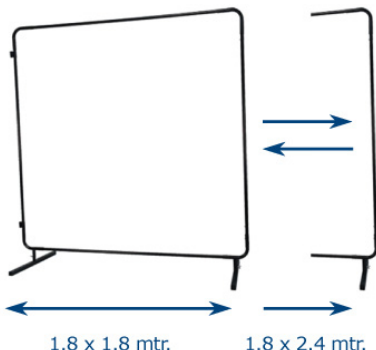

Datum: 05.04.2026

Davčna št.: SI45490635

Telefon: 01 505 75 81

E-mail: prodaja@varesi.si

WWW: www.varesi.si

(slika je simbolična)

STOJALO ZA ZAVESE 1,8x1,8m/2,4m

Kategorija: [Varilske zavese](#)

Zaloga: **Ni na zalogi**

Šifra:

[Pošljite povpraševanje](#)

Povpraševanje

x