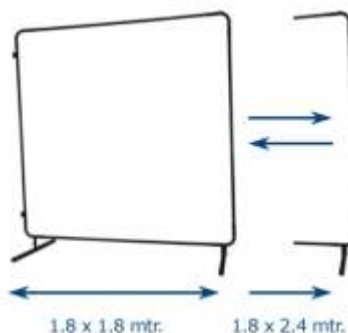

Zaloga: **Ni na zalogi**

Šifra:

[Pošljite povpraševanje](#)

Povpraševanje

x

STOJALO ZA ZAVESE 1,8x1,8m/2,4m

WELDAS

Ime izdelka

Kratek opis

Weldas COMBOframe je zasnovan za edinstven sistem hitre povezave in je torej zelo prilagodljiv, kar se tiče možnosti uporabe. Če okviru dodate tečajni komplet (priložen), ga lahko razširite z enega na več povezanih okvirov. Weldas COMBOframe lahko namestite v velikostih 1,8 x 1,8 m ali 1,8 x 2,4 m. Modul je raztegljiv iz 1,8m na 2,4m. V ceni je vključen okvir ter par tečajev.