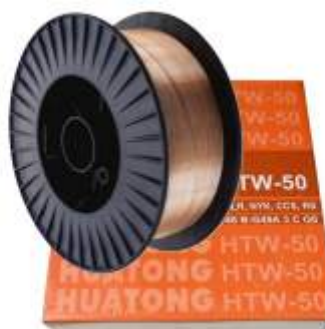

Datum: 05.04.2026

Davčna št.: SI45490635
Telefon: 01 505 75 81
E-mail: prodaja@varesi.si
WWW: www.varesi.si

(slika je simbolična)

ŽICA VARILNA SG2 0,8 D300

Kategorija: [Jeklo](#)
Zaloga: **Ni na zalogi**
Šifra:

Na kolutu je 15kg
[Pošljite povpraševanje](#)

Povpraševanje

x

ŽICA VARILNA SG2 0,8 D300
ŽICA IN DODAJNI MATERJAL

Ime izdelka

Ime in priimek

Telefon *

E-mail *