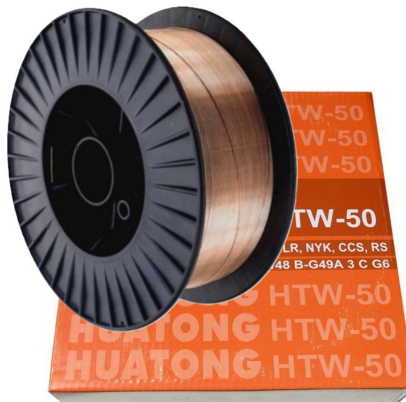

Datum: 05.04.2026

Davčna št.: SI45490635
Telefon: 01 505 75 81
E-mail: prodaja@varesi.si
WWW: www.varesi.si

(slika je simbolična)

ŽICA VARILNA SG2 0,8 D300

Kategorija: [Jeklo](#)
Zaloga: **Ni na zalogi**
Šifra:

Na kolutu je 15kg
[Pošljite povpraševanje](#)

Povpraševanje

x

ŽICA VARILNA SG2 0,8 D300
ŽICA IN DODAJNI MATERJAL

Ime izdelka

Ime in priimek

Telefon *

E-mail *