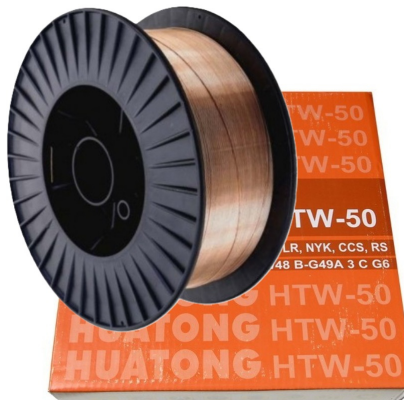

Datum: 05.04.2026

Davčna št.: SI45490635

Telefon: 01 505 75 81

E-mail: prodaja@varesi.si

WWW: www.varesi.si

(slika je simbolična)

ŽICA VARILNA SG2 1,0 D300

Kategorija: [Jeklo](#)

Zaloga: **Ni na zalogi**

Šifra:

Na kolutu je 15kg

[Pošljite povpraševanje](#)

Povpraševanje

x

ŽICA VARILNA SG2 1,0 D300

ŽICA IN DODAJNI MATERJAL