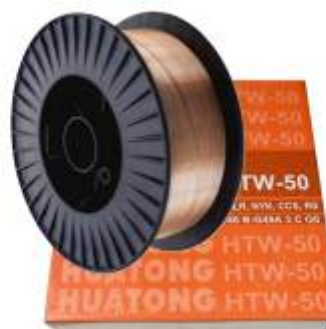

Zaloga: **Ni na zalogi**

Šifra:

Na kolutu je 15kg

[Pošljite povpraševanje](#)

Povpraševanje

x

ŽICA VARILNA SG2 1,0 D300

ŽICA IN DODAJNI MATERJAL