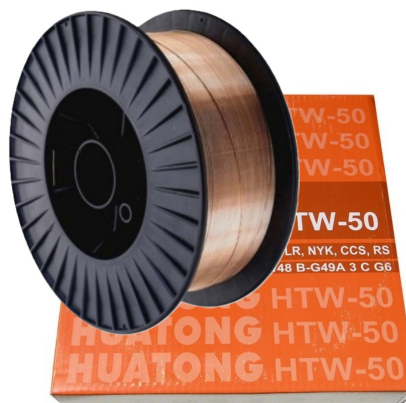

Datum: 05.04.2026

Davčna št.: SI45490635

Telefon: 01 505 75 81

E-mail: prodaja@varesi.si

WWW: www.varesi.si

(slika je simbolična)

ŽICA VARILNA SG2 1,2 D300

Kategorija: [Jeklo](#)

Zaloga: **Ni na zalogi**

Šifra:

Na kolutu je 15kg

[Pošljite povpraševanje](#)

Povpraševanje

x